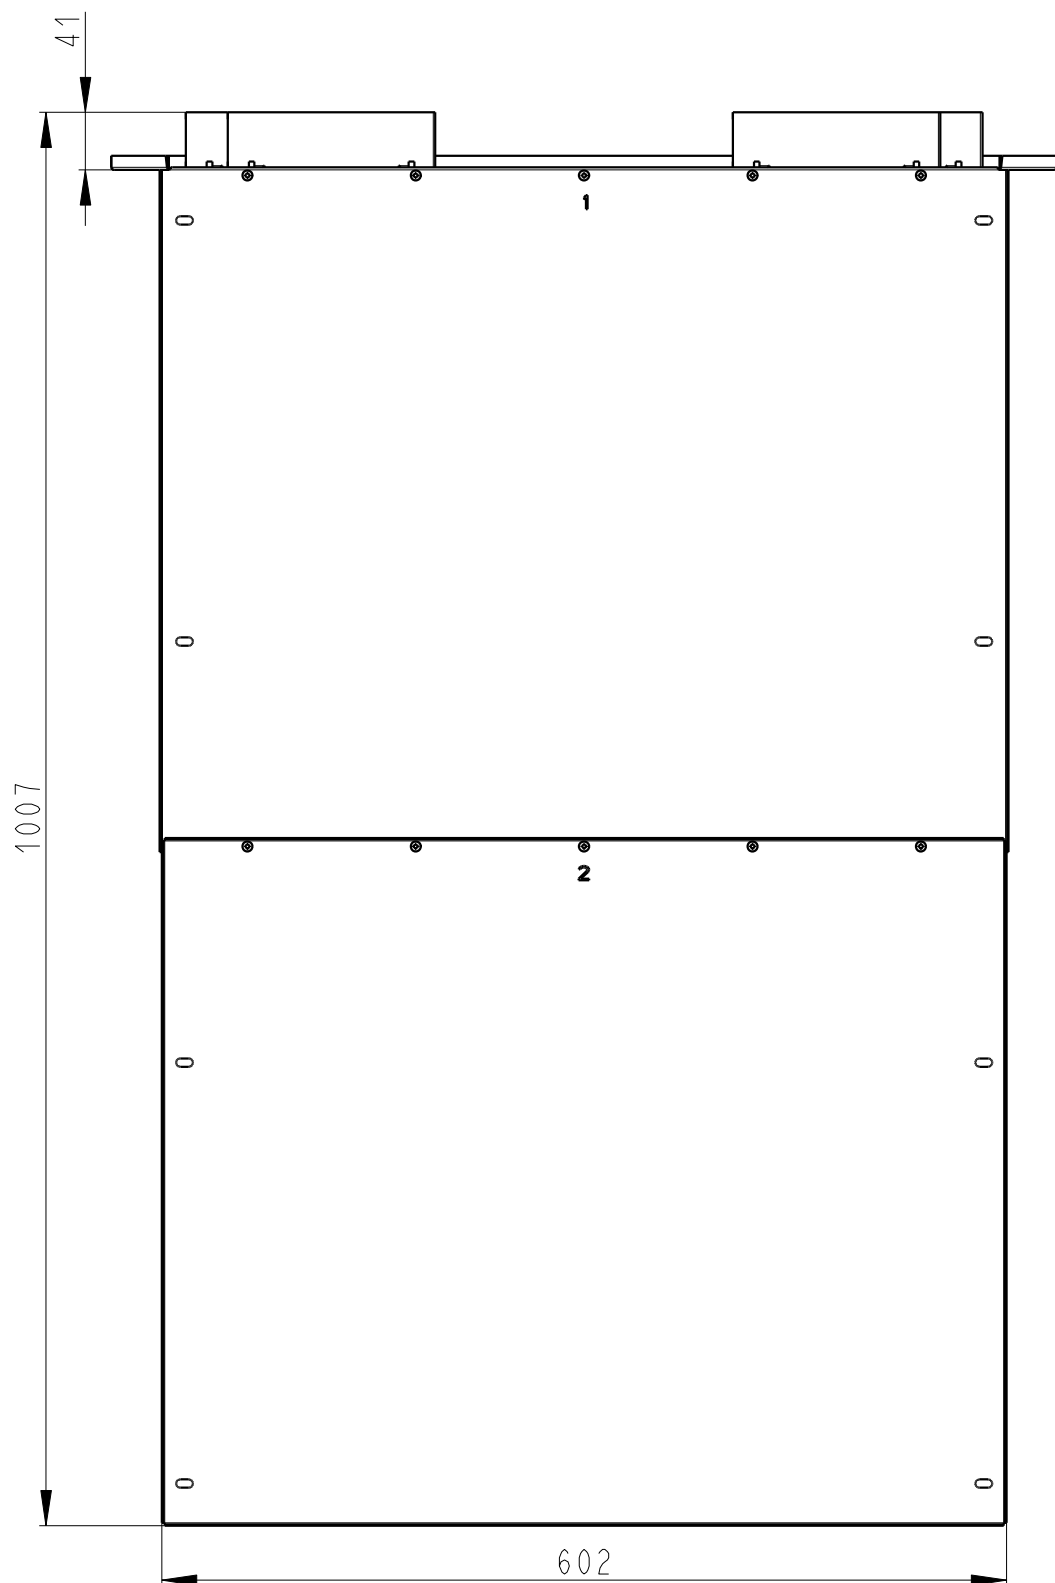

Rozmery v mm; Maße in mm

HC2LF KON01

8 kg

A
1:1